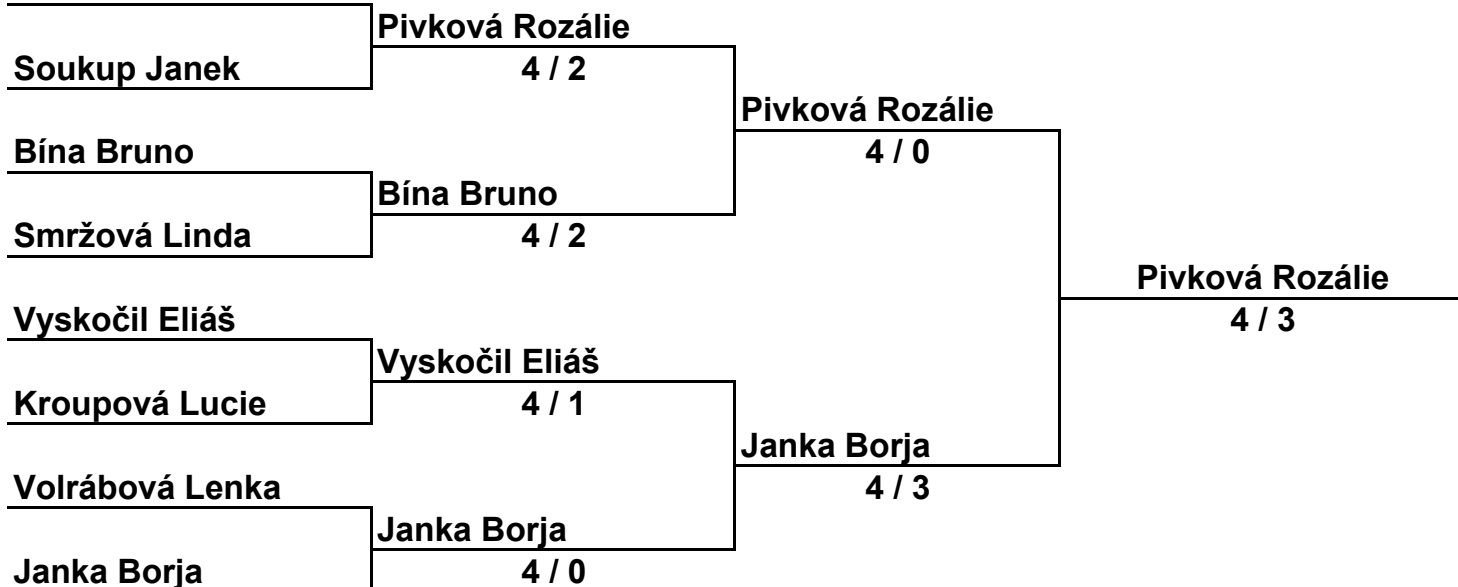

PAVOUK HLAVNÍ SOUTĚŽ

Pivková Rozálie